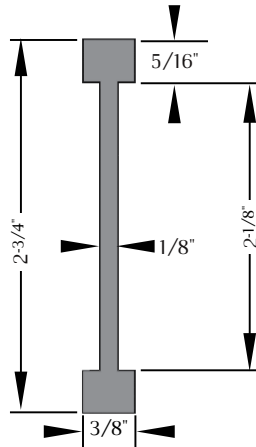

Cross Member Assemblies

Parts include everything shown unless otherwise noted

Cross Members

Part	Size (A)
SL-CM1	7-7/16"
SL-CM2	14-5/16"
SL-CM3	18-7/8"
SL-CM4	25-3/4"
SL-CM5	30-5/16"
SL-CM6	37-3/16"
SL-CM7	44-1/16"
SL-CM8	48-11/16"
SL-CM9	55-9/16"
SL-CM10	60-1/8"
SL-CM11	67"
SL-CM12	73-7/8"
SL-CM13	78-7/16"
SL-CM14	85-3/8"
SL-CM15	89-15/16"

Cross Section

Cross Members & Brackets

Part	Size (B)
SL-AB1	9-7/16"
SL-AB2	16-5/16"
SL-AB3	20-7/8"
SL-AB4	27-3/4"
SL-AB5	32-5/16"
SL-AB6	39-3/16"
SL-AB7	46-1/16"
SL-AB8	50-11/16"
SL-AB9	57-9/16"
SL-AB10	62-1/8"
SL-AB11	69"
SL-AB12	75-7/8"
SL-AB13	80-7/16"
SL-AB14	87-3/8"
SL-AB15	91-15/16"

Measurement Information

W/Part	Size (C)
SL-AB1	11-3/16"
SL-AB2	18-1/16"
SL-AB3	22-5/8"
SL-AB4	29-1/2"
SL-AB5	34-1/16"
SL-AB6	40-15/16"
SL-AB7	47-13/16"
SL-AB8	52-7/16"
SL-AB9	59-5/16"
SL-AB10	63-7/8"
SL-AB11	70-3/4"
SL-AB12	77-5/8"
SL-AB13	82-3/16"
SL-AB14	89-1/8"
SL-AB15	93-11/16"

W/Part	Size (D)
SL-AB1	12-7/16"
SL-AB2	19-5/16"
SL-AB3	23-7/8"
SL-AB4	30-3/4"
SL-AB5	35-5/16"
SL-AB6	42-3/16"
SL-AB7	49-1/16"
SL-AB8	53-11/16"
SL-AB9	60-9/16"
SL-AB10	65-1/8"
SL-AB11	72"
SL-AB12	78-7/8"
SL-AB13	83-7/16"
SL-AB14	90-3/8"
SL-AB15	94-15/16"