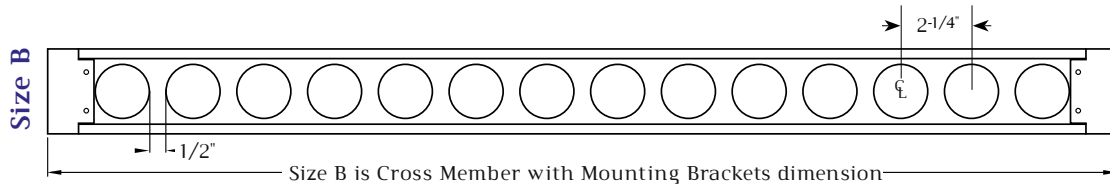

Cross Member Assemblies

Parts include everything shown unless otherwise noted

Cross Members

Part	Size (A)
SL-CM1	7-7/16"
SL-CM2	14-5/16"
SL-CM3	18-7/8"
SL-CM4	25-3/4"
SL-CM5	30-5/16"
SL-CM6	37-3/16"
SL-CM7	44-1/16"
SL-CM8	48-11/16"
SL-CM9	55-9/16"
SL-CM10	60-1/8"
SL-CM11	67"
SL-CM12	73-7/8"
SL-CM13	78-7/16"
SL-CM14	85-3/8"
SL-CM15	89-15/16"

Cross Section

Cross Members & Brackets

Part	Size (B)
SL-AB1	9-7/16"
SL-AB2	16-5/16"
SL-AB3	20-7/8"
SL-AB4	27-3/4"
SL-AB5	32-5/16"
SL-AB6	39-3/16"
SL-AB7	46-1/16"
SL-AB8	50-11/16"
SL-AB9	57-9/16"
SL-AB10	62-1/8"
SL-AB11	69"
SL-AB12	75-7/8"
SL-AB13	80-7/16"
SL-AB14	87-3/8"
SL-AB15	91-15/16"

Measurement Information

W/Part	Size (C)
SL-AB1	11-3/16"
SL-AB2	18-1/16"
SL-AB3	22-5/8"
SL-AB4	29-1/2"
SL-AB5	34-1/16"
SL-AB6	40-15/16"
SL-AB7	47-13/16"
SL-AB8	52-7/16"
SL-AB9	59-5/16"
SL-AB10	63-7/8"
SL-AB11	70-3/4"
SL-AB12	77-5/8"
SL-AB13	82-3/16"
SL-AB14	89-1/8"
SL-AB15	93-11/16"

W/Part	Size (D)
SL-AB1	12-7/16"
SL-AB2	19-5/16"
SL-AB3	23-7/8"
SL-AB4	30-3/4"
SL-AB5	35-5/16"
SL-AB6	42-3/16"
SL-AB7	49-1/16"
SL-AB8	53-11/16"
SL-AB9	60-9/16"
SL-AB10	65-1/8"
SL-AB11	72"
SL-AB12	78-7/8"
SL-AB13	83-7/16"
SL-AB14	90-3/8"
SL-AB15	94-15/16"