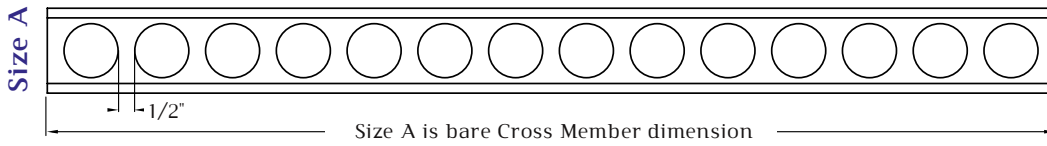

Cross Member Assemblies

Parts include everything shown unless otherwise noted

Cross Members

Part	Size (A)
SL-CM1	7-7/16"
SL-CM2	14-5/16"
SL-CM3	18-7/8"
SL-CM4	25-3/4"
SL-CM5	30-5/16"
SL-CM6	37-3/16"
SL-CM7	44-1/16"
SL-CM8	48-11/16"
SL-CM9	55-9/16"
SL-CM10	60-1/8"
SL-CM11	67"
SL-CM12	73-7/8"
SL-CM13	78-7/16"
SL-CM14	85-3/8"
SL-CM15	89-15/16"

Cross Section

Cross Members & Brackets

Part	Size (B)
SL-AB1	9-7/16"
SL-AB2	16-5/16"
SL-AB3	20-7/8"
SL-AB4	27-3/4"
SL-AB5	32-5/16"
SL-AB6	39-3/16"
SL-AB7	46-1/16"
SL-AB8	50-11/16"
SL-AB9	57-9/16"
SL-AB10	62-1/8"
SL-AB11	69"
SL-AB12	75-7/8"
SL-AB13	80-7/16"
SL-AB14	87-3/8"
SL-AB15	91-15/16"

Measurement Information

W/Part	Size (C)
SL-AB1	11-3/16"
SL-AB2	18-1/16"
SL-AB3	22-5/8"
SL-AB4	29-1/2"
SL-AB5	34-1/16"
SL-AB6	40-15/16"
SL-AB7	47-13/16"
SL-AB8	52-7/16"
SL-AB9	59-5/16"
SL-AB10	63-7/8"
SL-AB11	70-3/4"
SL-AB12	77-5/8"
SL-AB13	82-3/16"
SL-AB14	89-1/8"
SL-AB15	93-11/16"

W/Part	Size (D)
SL-AB1	12-7/16"
SL-AB2	19-5/16"
SL-AB3	23-7/8"
SL-AB4	30-3/4"
SL-AB5	35-5/16"
SL-AB6	42-3/16"
SL-AB7	49-1/16"
SL-AB8	53-11/16"
SL-AB9	60-9/16"
SL-AB10	65-1/8"
SL-AB11	72"
SL-AB12	78-7/8"
SL-AB13	83-7/16"
SL-AB14	90-3/8"
SL-AB15	94-15/16"